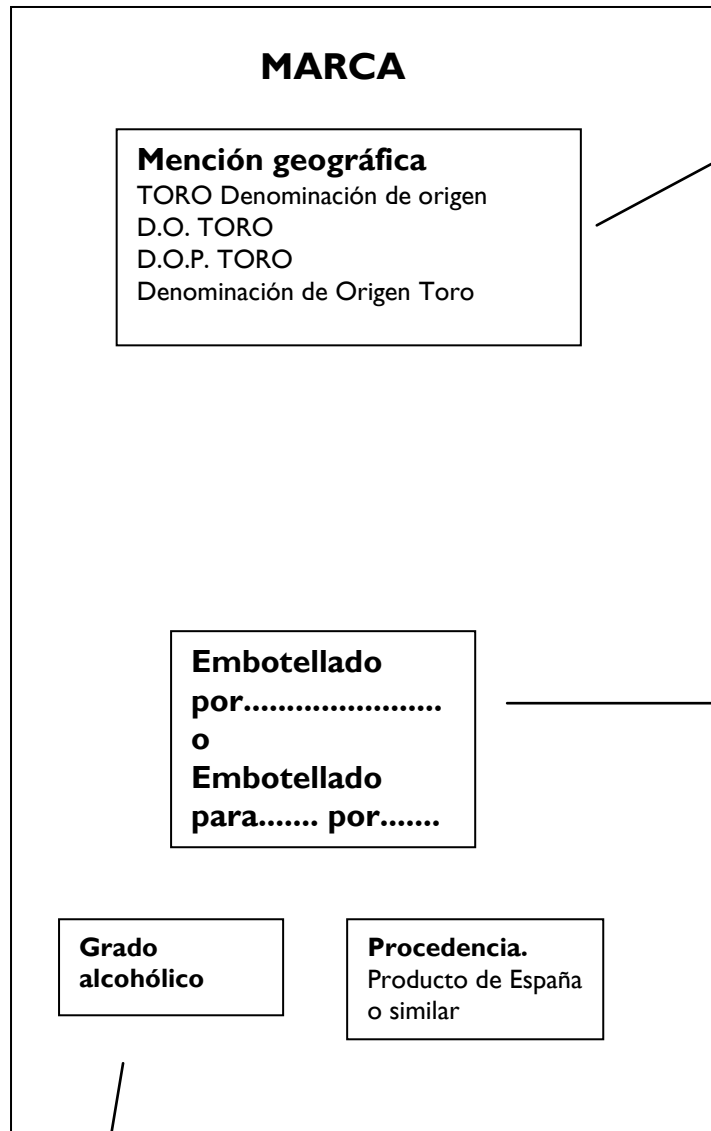

MENCIONES OBLIGATORIAS

Mismo campo visual

Tamaño mínimo entre 3mm y 10 mm. Nunca mayor tamaño que la marca.

Se debe indicar el número de meses o años que ha permanecido en barrica

Acompañadas siempre por el año.

TODO el Texto de igual tamaño. Tamaño máximo 1/2 de la altura de la mención geográfica TORO y mínimo 1 mm.

Tamaño mínimo 4 mm para volumen entre 100 y 20 cl. Expresada en ml, cl o l

Tamaño mínimo 3 mm para volumen entre 100 y 20 cl. %vol ó alcohol adquirido ...%vol ó alc.....%vol

MENCIONES FACULTATIVAS

Pueden ir en distinto campo visual